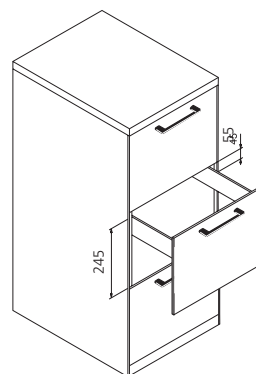

Predalniki za viseče mape in kartoteke

▶ globina 600 mm, prednje stranice predalov kovinske

Predalniki Premium globine 600 mm nudijo:

- zvočno izolirano ohišje za neslišno uporabo
- dvostenske prednje stranice predalov
- samozapiralni sistem
- centralna ključavnica z 2 ključema
- zamenljiva cilindrična ključavnica
- kakovostna teleskopska vodila s 100% izvlekom
- sinhronizirano brezhibno delovanje vodil
- za viseče mape, kartoteke, CD-je in mikrofilme
- modeli, ki so namenjeni hranjenju kartotek, so dobavljeni z nasloni za kartoteke
- možnost izbire prednjih stranic predalov (kovina ali lesni dekor) brez doplačila
- vsi modeli so opremljeni s samolepilnimi etiketnimi okvirji
- 10-letna garancija

predal brez dna - samo za viseče mape
(npr. model 146245-301)