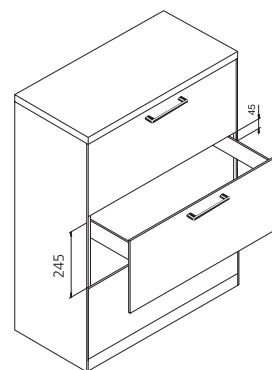

Predalniki za viseče mape in kartoteke

▶ globina 435 mm, prednje stranice predalov v lesnem dekorju

Predalniki Premium globine 435 mm nudijo:

- zvočno izolirano ohišje za neslišno uporabo
- samozapiralni sistem
- centralna ključavnica z 2 ključema
- zamenljiva cilindrična ključavnica
- kakovostna teleskopska vodila s 100% izvlekom
- sinhronizirano brezhibno delovanje vodil
- za viseče mape, kartoteke, CD-je in mikrofilme
- modeli, ki so namenjeni hranjenju kartotek, so dobavljeni z nasloni za kartoteke
- možnost izbire prednjih stranic predalov (kovina ali lesni dekor) brez doplačila
- vsi modeli so opremljeni s samolepilnimi etiketnimi okvirji
- 10-letna garancija

Pri vsakem modelu so navedene tudi notranje uporabne dimenzije predala.

predal brez dna - samo za viseče mape (npr. model 146043-302)