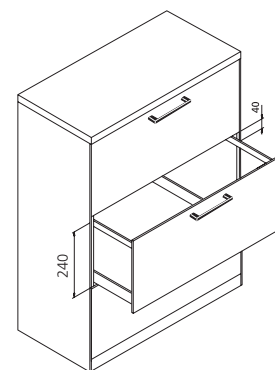

predal brez dna - samo za viseče mape (npr. model 146043-302)

predal z dnom (npr. model 146043-312)

lesni dekor ali kovina

elegantni matirani ročaji

nosilnost 50 kg na predal

zvočno izolirano ohišje predalnika

globina 435 mm

Premium - funkcionalnost, kakovost in estetska dovršenost