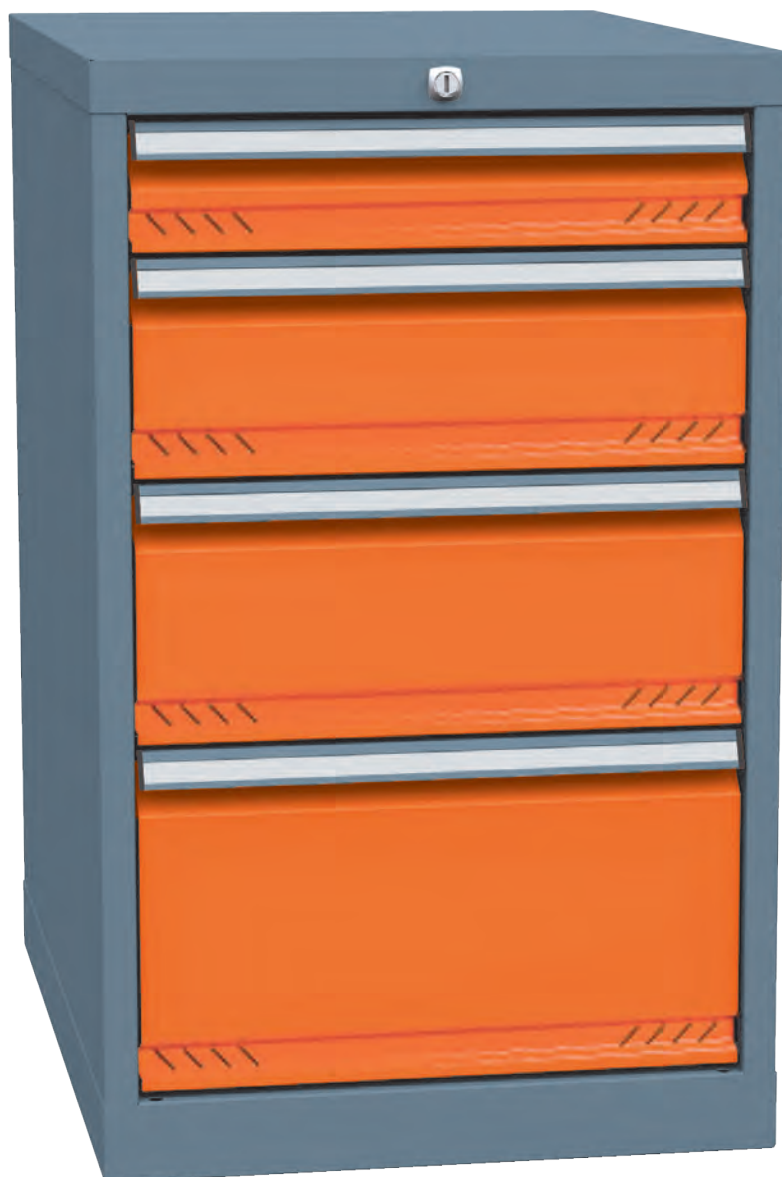

vrhnje plošče

izvedba predalov

zaklepanje

oprema

OPOMBA: Vse cene v katalogu so brez DDV. Pridržujemo si pravico do sprememb.
Cena vključuje dostavo v pritičje objekta po Sloveniji.