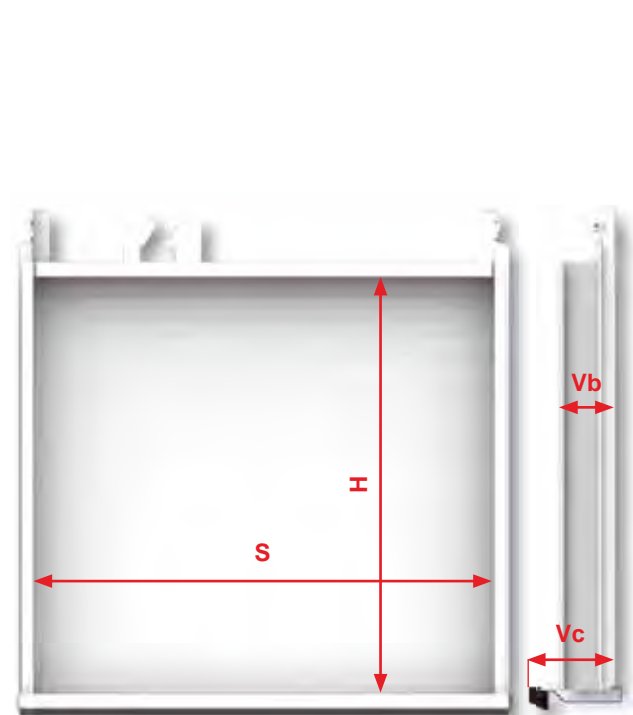

PREGLED VSEH MODELOV

DPO-01, DPO_03, DPO_05, KOP osnova 720 x 700 mm	DIMENZIJE				
	predal	Vc	Vb	SH	
60	53	48	620		560
90	85	72	620		560
1201	17	72	620		560
1501	49	1366	20		560
1801	81	1366	20		560
2102	13	2006	20		560
2402	45	2006	20		560

DPO-02, DPO_04, DPK, DPP, DPZ, DPL osnova 500 x 700 mm	DIMENZIJE				
	predal	Vc	Vb	SH	
60	53	48	400		560
90	85	72	400		560
1201	17	72	400		560
1501	49	1364	00		560
1801	81	1364	00		560
2102	13	2004	00		560
2402	45	2004	00		560

DPO_06_X, DPO_07_X osnova 1000 x 700 mm	DIMENZIJED				
	predal	Vc	Vb	SH	
60	53	48	900		560
90	85	72	900		560
1201	17	72	900		560
1501	49	1369	00		560
1801	81	1369	00		560
2102	13	2009	00		560
2402	45	2009	00		560

MSK osnova 360 x 500 mm	IMENZIJE				
	predal	Vc	Vb	SH	
1008	86	92	75		425
1501	39	1192	75		425
2001	91	1732	75		425

EPD, EPO osnova 620 x 600 mm	DIMENZIJE				
	predal	Vc	Vb	SH	
60	60	50	540		465
90	92	50	540		465
1201	24	1005	40		465
1501	56	1005	40		465

SPD_11, SPD_12 osnova 950 x 600 mm	DIMENZIJE				
	predal	Vc	Vb	SH	
90	85	72	782		417

EPV osnova 620 x 500 mm	DIMENZIJE				
	predal	Vc	Vb	SH	
60	60	50	540		365
90	92	50	540		365
1201	24	1005	40		365
1501	56	1005	40		365

SPD_13, SPD_14 osnova 505 x 600 mm	DIMENZIJE				
	predal	Vc	Vb	SH	
90	85	72	337		417

NAR_01, NAR_02 osnova 500 x 500 mm	DIMENZIJE				
	predal	Vc	Vb	SH	
90	82	74	350		428

NAR_04 osnova 450 x 400 mm	DIMENZIJE				
	predal	Vc	Vb	SH	
90	88	88	307		319

S/L osnova 750 x 500 mm	DIMENZIJE				
	predal	Vc	Vb	SH	
1001	00	81	523		430

KSZ osnova -- 350 x 450 mm	DIMENZIJE				
	predal	Vc	Vb	SH	
90	88	85	307		410