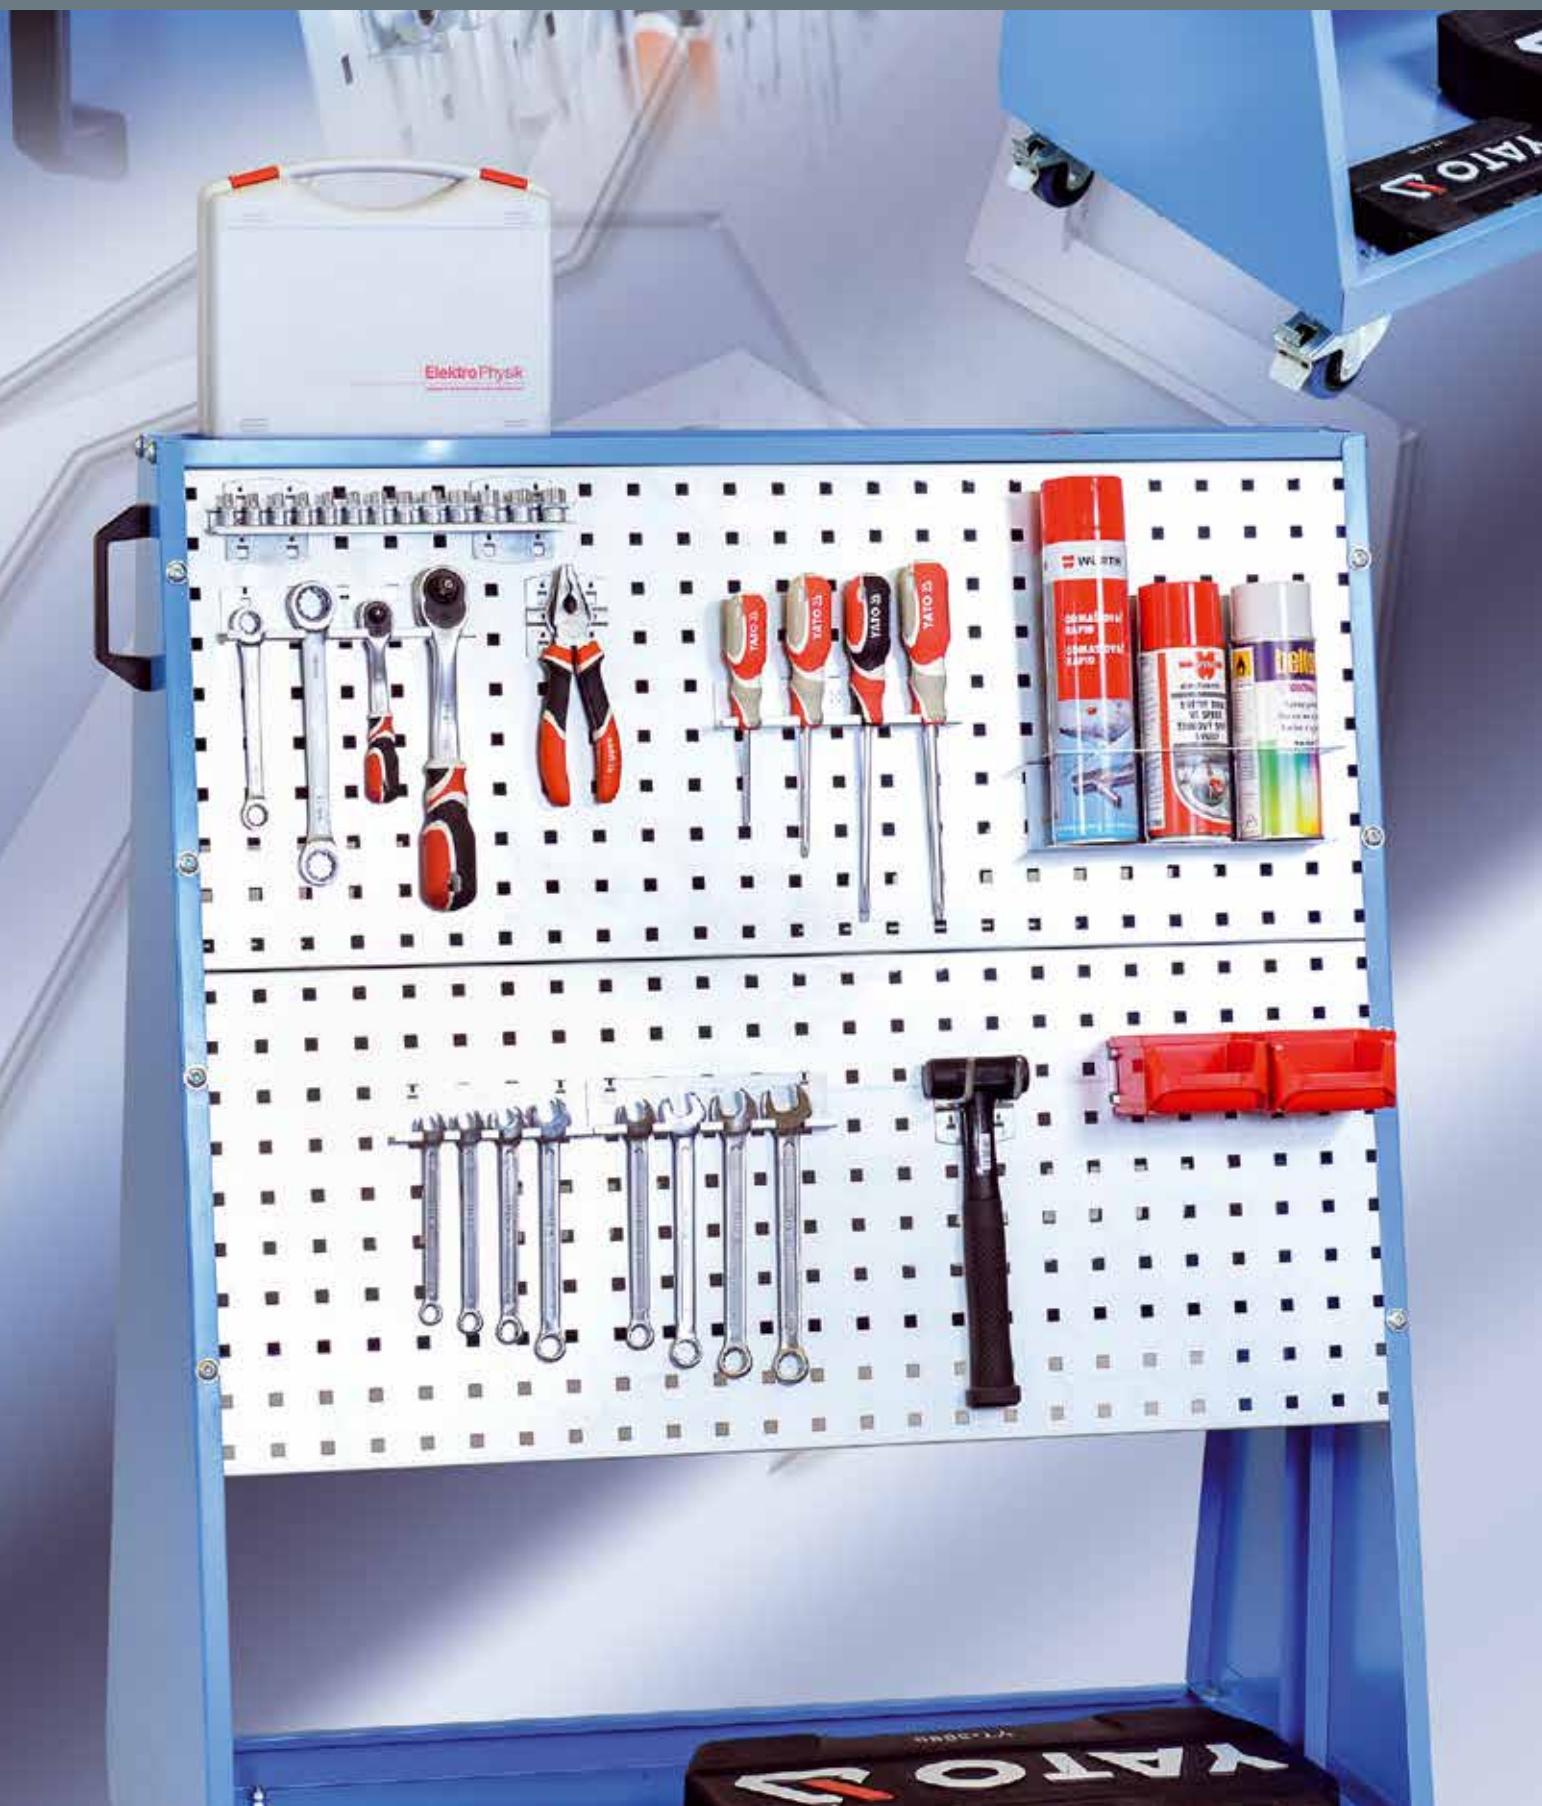

PERFORIRANI PANELI