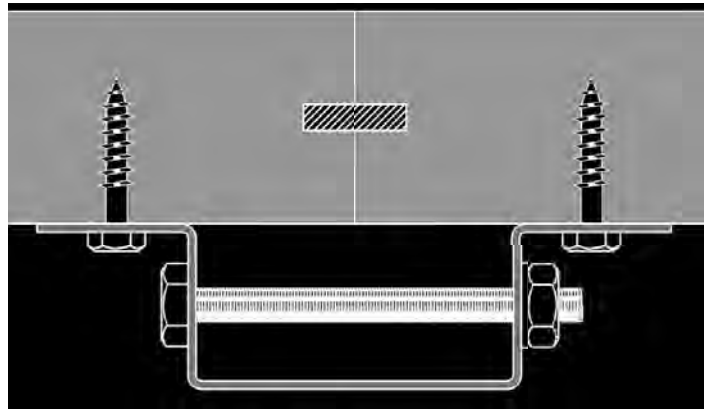

DELOVNE PLOŠČE