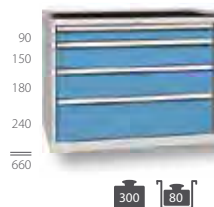

DPO_06_B

840 x 1000 x 700

vrhnja plošča	koda
guma z obrobo	DPO_06_C
bukova plošča	DPO_06_CS
laminirana plošča	DPO_06_CL

dodatki - razdelki v predalih višina 60-120 mm	koda
4 razdelki	WVD_DPO_21A
9 razdelkov	WVD_DPO_21B
12 razdelkov	WVD_DPO_21C
PVC razdelki	7000713

dodatki - razdelki v predalih višina 150-240 mm	koda
4 razdelki	WVD_DPO_22A
9 razdelkov	WVD_DPO_22B
12 razdelkov	WVD_DPO_22C