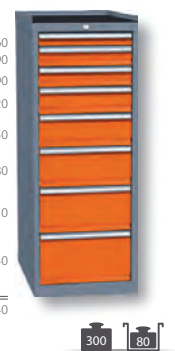

DPO_04_A_RU

ST

vrhna plošča	koda	
guma z obrobo	DPO_01_A_RU	
lesena plošča	DPO_01_A_RUS	
laminirana plošča	DPO_01_A_RUL	

dodatki - razdelki višina 60-90 mm	koda	
4 razdelki	VND_DPK_11A	60
9 razdelkov	VND_DPK_11B	90
12 razdelkov	VND_DPK_11C	90
PVC razdelek	7000168	150

dodatki - razdelki višina 120-150 mm	koda	
4 razdelki	VND_DPK_12A	180
9 razdelkov	VND_DPK_12B	210
12 razdelkov	VND_DPK_12C	240