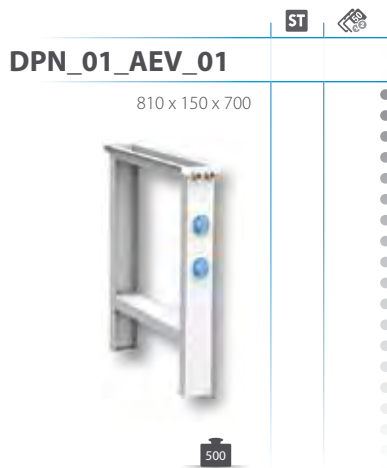

Dimenzije: **v x š x h** **ST** Standardna oprema Doplačilo

 Nosilnost omare	 Nosilnost police	 Nosilnost predala