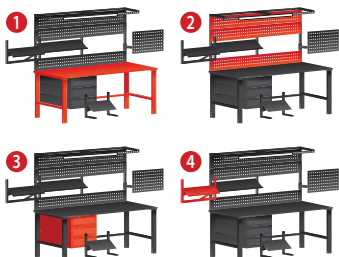

št.	koda	dimenzije	število
1	MTS_02_A	875-1155 x 2000 x 700	1
2	MTR_01_B	975 x 1810 x 130	1
3	MSK_03_B	600 x 360 x 500	1
4	MTP_00_A	540 x 500 x 585	1
5	MTP_00_B	540 x 500 x 430	1
6	MTP_02_A	140 x 884 x 400	1
7	MTO_02_A	370 x 1810 x 413	1
8	ELE_OSV_02	150 x 1300 x 200	1
9	MON_01_A	400 x 485 x 325	1