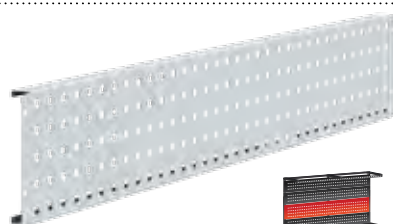

dodatni perforiran panel MTR:
namestitev med obstoječi model MTR