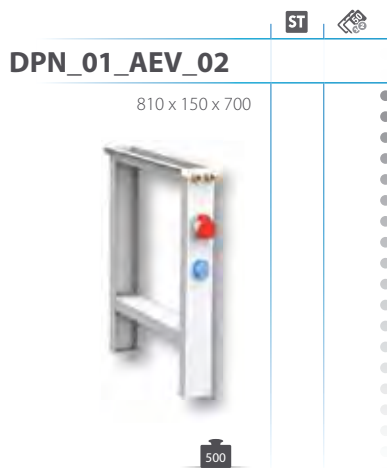

Dimenzije: **v x š x h** **ST** Standardna oprema Doplačilo

 Nosilnost omare	 Nosilnost police	 Nosilnost predala