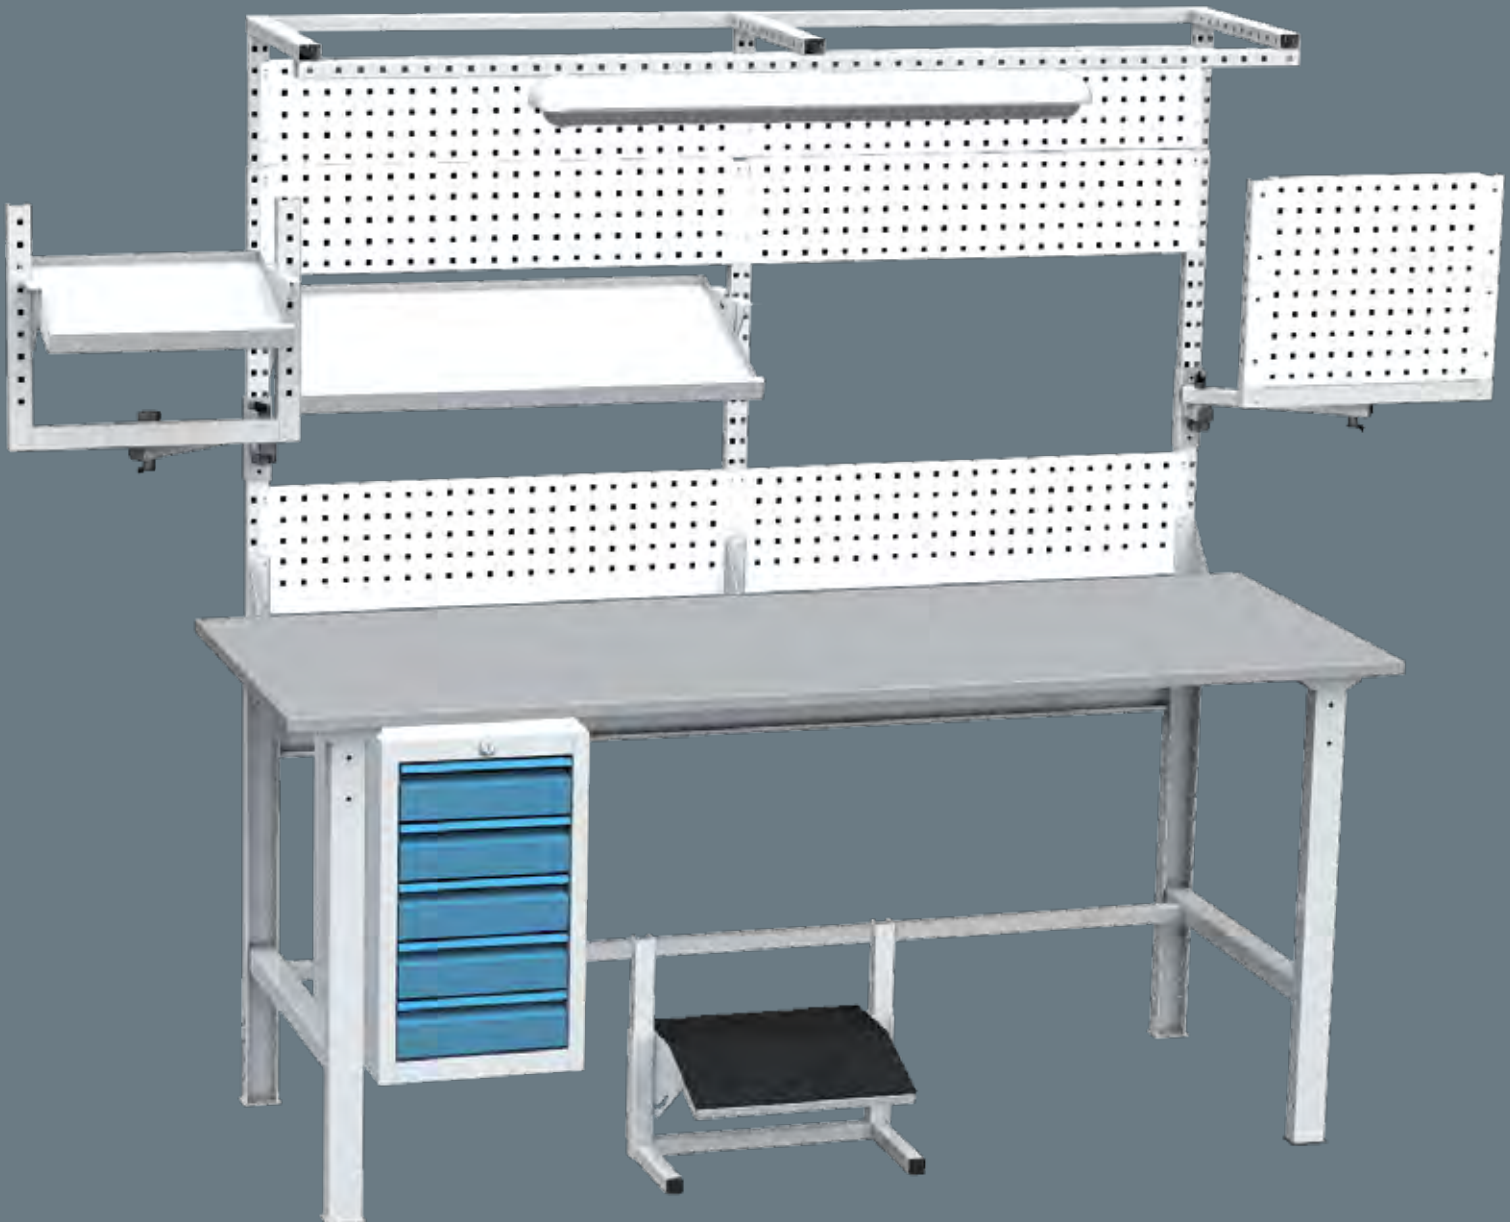

MIZE ZA DELAVNICE, SERIJA MTS

Seriya miz MTS je prilagojena uporabi v avtomobilski in elektronski industriji. Opremo si lahko prilagodite potrebam posameznega delovnega mesta.