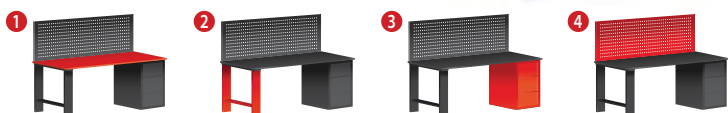

500 80

Zap. št.	Koda	Dimenzije	Kos
1	DPS_01_BS40	40 x 1500 x 750	1
2	DPN_01_A	810 x 150 x 700	1
3	DPK_01_B	810 x 500 x 700	1
4	DPR_01_A	760 x 1500 x 95	1

ST **Set DPS_103**