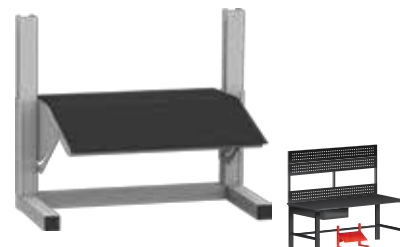

stojalo za noge:
nastavljiva višina 225-375 mm