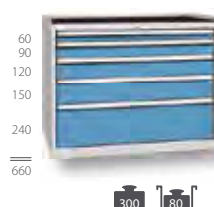

DPO_06_F

840 x 1000 x 700

Dimenzije: **v x š x h** **ST** Standardna oprema Doplačilo

Nosilnost omare	Nosilnost police	Nosilnost predala					

SERIJA DPO

DPO_07_A 1030 x 1000 x 700

vrhnja plošča	koda
guma z obrobo	DPO_07_A
bukova plošča	DPO_07_AS
laminirana plošča	DPO_07_AL