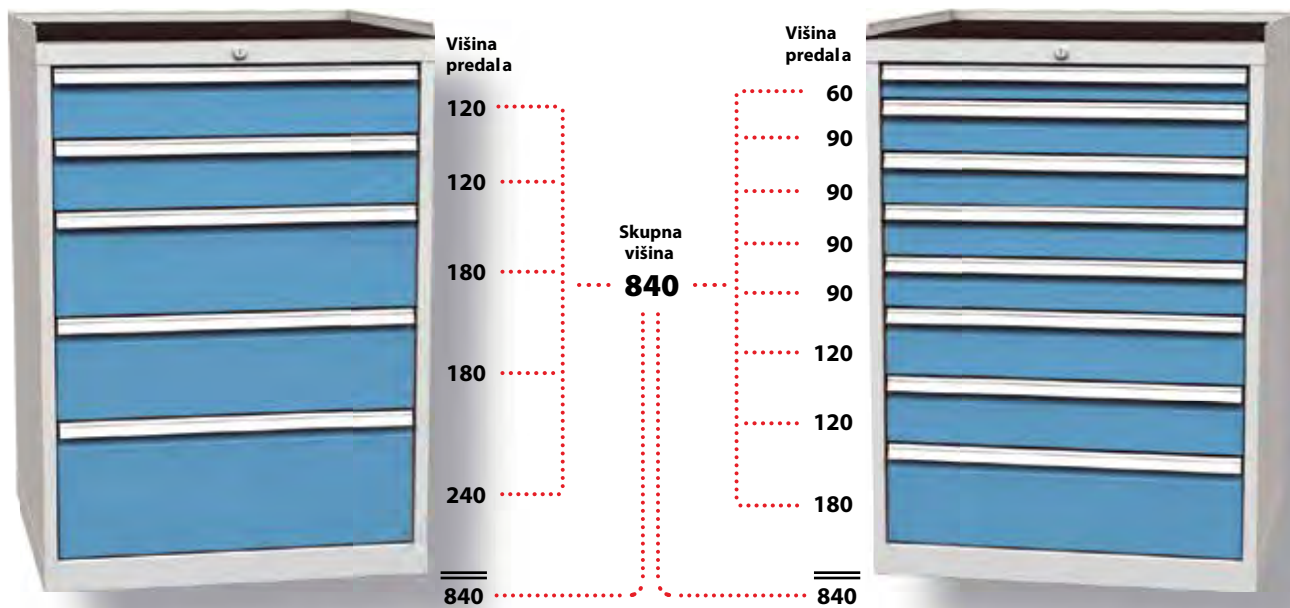

Številne serijske kombinacije višin predalov za optimalno prilagoditev vašim potrebam.

Standardne višine predalov: 60, 90, 120, 150, 180, 210, 240.