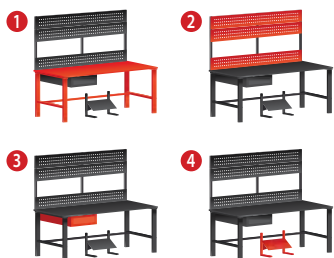

MIZE IN DODATKI MTS

št.	koda	dimenzije	število
1	MTS_01_A	875-1155 x 1500 x 750	1
2	MTR_01_A	975 x 1310 x 130	1
3	MSK_01_A	190 x 360 x 500	1
4	MON_01_A	400 x 485 x 325	1

Set MTS_101

št.	koda	dimenzije	število
1	MTS_01_A	875-1155 x 1500 x 750	1
2	MTR_01_A	975 x 1310 x 130	1
3	MSK_03_A	600 x 360 x 500	1
4	MON_01_A	400 x 485 x 325	1
5	MTP_00_A	540 x 500 x 585	1
6	MTP_00_B	540 x 500 x 430	1
7	MTO_01_A	370 x 1310 x 413	1
8	ELE_OSV_01	150 x 1300 x 150	1