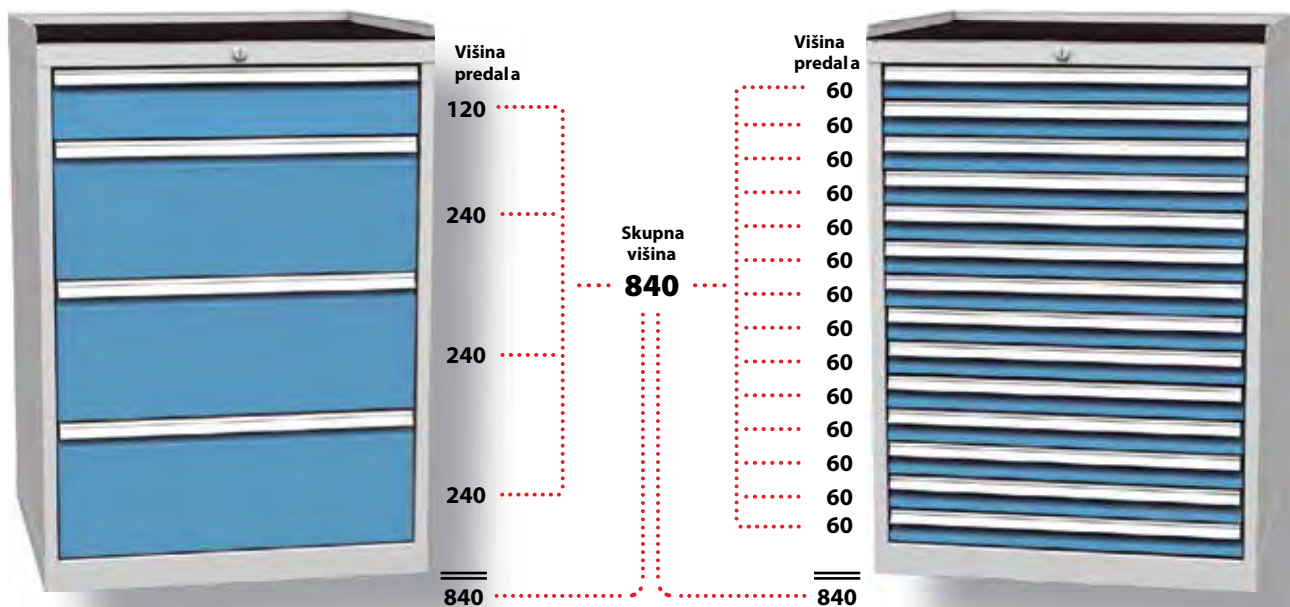

7000713

35 x 850 x 550

ST

Dimenzije: **v x š x h** **ST** Standardna oprema Doplacilo

Številne serijske kombinacije višin predalov za optimalno prilagoditev vašim potrebam.

Standardne višine predalov: 60, 90, 120, 150, 180, 210, 240.