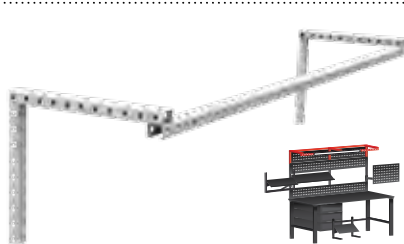

ogrodje za montažo luči MTO:
montira se na panel MTR, primerno za namestitev luči ELE_OSV_xx, stojalo dolžine 2000 mm ima na sredini prečko