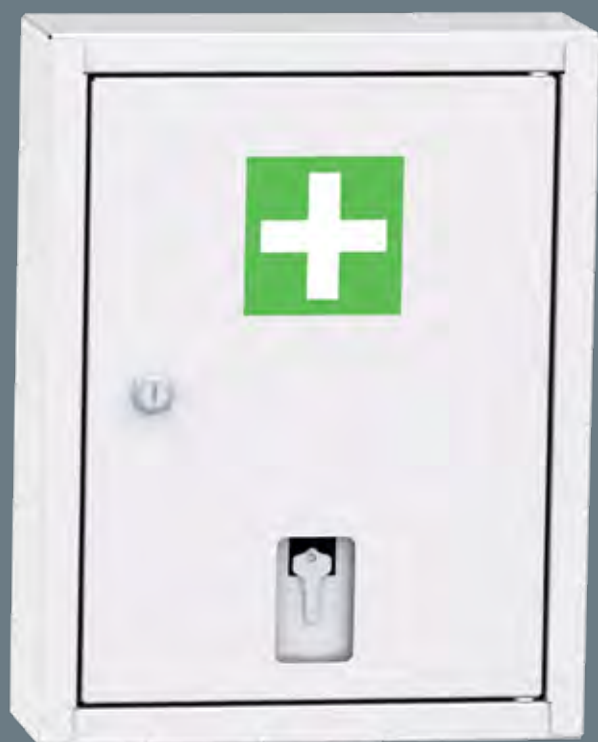

Seriya omaric za prvo pomoč in shranjevanje varnostnih ključev

načini zaklepanja

cilindrična ključavnica, 2 ključa, možnost master ključa

zaklepanje z obešanko debelina 6 mm

enotočkovno zaklepanje

NSC_01_A ima še varnostni pečat