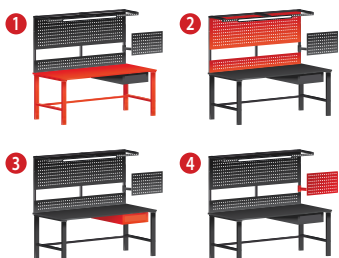

št.	koda	dimenzije	število
1	MTS_02_A	875-1155 x 2000 x 700	1
2	MTR_01_B	975 x 1810 x 130	1
3	MSK_01_A	190 x 360 x 500	1
4	MTP_00_B	540 x 500 x 430	1
5	MTO_02_A	370 x 1810 x 413	1
6	ELE_OSV_02	150 x 1300 x 200	1