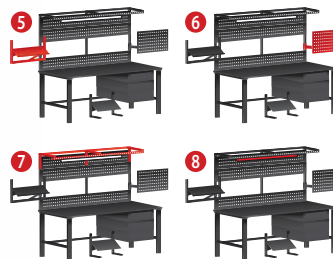

MIZE IN DODATKI MTS

št.	koda	dimenzije	število
1	MTS_01_A	875-1155 x 1500 x 750	1
2	MTR_01_A	975 x 1310 x 130	1
3	MSK_01_A	190 x 360 x 500	1
4	MON_01_A	400 x 485 x 325	1

Set MTS_101

št.	koda	dimenzije	število
1	MTS_01_A	875-1155 x 1500 x 750	1
2	MTR_01_A	975 x 1310 x 130	1
3	MSK_03_A	600 x 360 x 500	1
4	MON_01_A	400 x 485 x 325	1
5	MTP_00_A	540 x 500 x 585	1
6	MTP_00_B	540 x 500 x 430	1
7	MTO_01_A	370 x 1310 x 413	1
8	ELE_OSV_01	150 x 1300 x 150	1

Set MTS_102

št.	koda	dimenzije	število
1	MTS_01_A	875-1155 x 1500 x 750	1
2	MTR_01_A	975 x 1310 x 130	1
3	MSK_02_A	292 x 360 x 500	1
4	MON_01_A	400 x 485 x 325	1
5	MTP_00_B	540 x 500 x 430	1

Set MTS_103

Dimenzije: **v x š x h** **ST** Standardna oprema Doplačilo

Nosilnost omare

Nosilnost police

Nosilnost predala