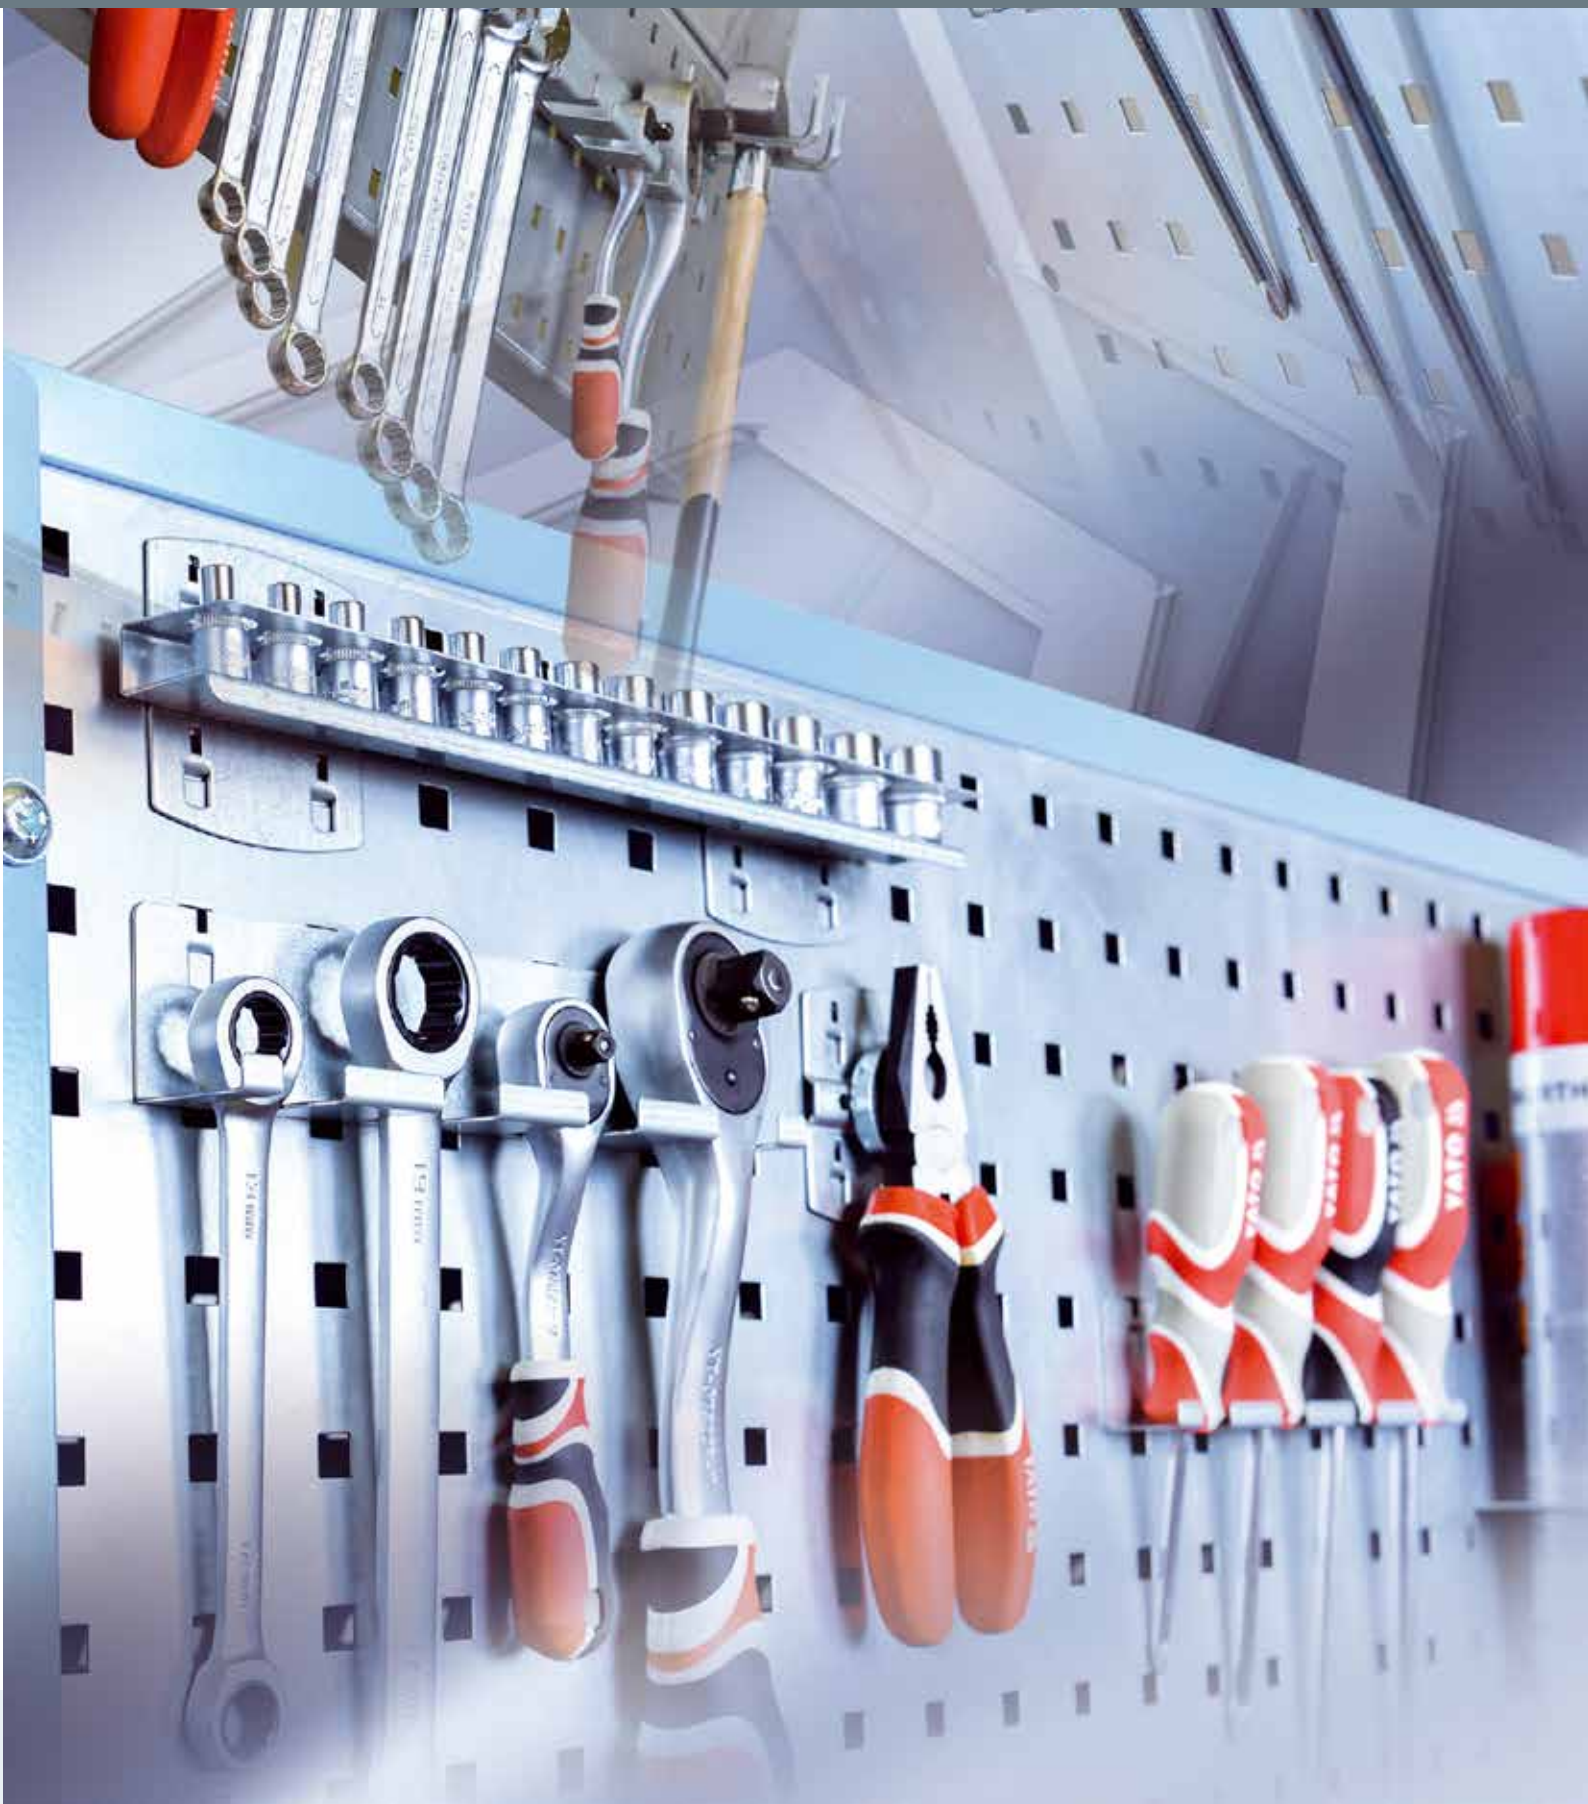

50

QSP_03_A
494 x 1482 x 20

50

Dimenzije: **v x š x h** **ST** Standardna oprema  Doplacilo

							
Police	Predali	Perforirana stena	Predpriprava za naknadno monta o pregrad	GSB C5 ključavnica	Cilindrična ključavnica	Zaklepanje z obešanko	Kovinska vrata
							
Steklena vrata	Vrata z mrezo	Dvotočkovno zaklepanje	Nosilnost omare	Nosilnost police	Nosilnost predala		

DRŽALA ZA ORODJE

DRŽALA ZA ORODJE

Držala za orodje QDN so kompatibilna s ferforiranimi stenami v našem programu.

PREGLEDNO SHRANJEVANJE ORODJA

enojno obešalo,
različni koti in
izvedba

dvojno obešalo,
različni koti in
izvedba