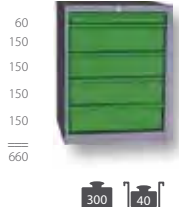

CENOVNO UGODNA SERIJA

dodatki - razdelki višina 60-90 mm	koda	cena
4 razdelki	VND_EPO_11A	18,00 EUR
9 razdelkov	VND_EPO_11B	27,00 EUR
12 razdelkov	VND_EPO_11C	34,00 EUR

dodatki - razdelki višina 120-150 mm	koda	cena
4 razdelki	VND_EPO_12A	26,00 EUR
9 razdelkov	VND_EPO_12B	38,00 EUR
12 razdelkov	VND_EPO_12C	53,00 EUR

EPO_03_A

810 x 620 x 600