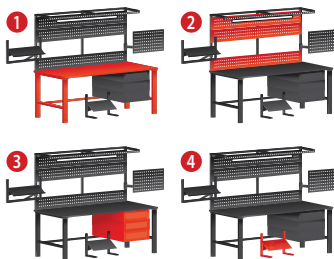

MIZE IN DODATKI MTS

št.	koda	dimenzije	število
1	MTS_01_A	875-1155 x 1500 x 750	1
2	MTR_01_A	975 x 1310 x 130	1
3	MSK_01_A	190 x 360 x 500	1
4	MON_01_A	400 x 485 x 325	1

Set MTS_101

št.	koda	dimenzije	število
1	MTS_01_A	875-1155 x 1500 x 750	1
2	MTR_01_A	975 x 1310 x 130	1
3	MSK_03_A	600 x 360 x 500	1
4	MON_01_A	400 x 485 x 325	1
5	MTP_00_A	540 x 500 x 585	1
6	MTP_00_B	540 x 500 x 430	1
7	MTO_01_A	370 x 1310 x 413	1
8	ELE_OSV_01	150 x 1300 x 150	1