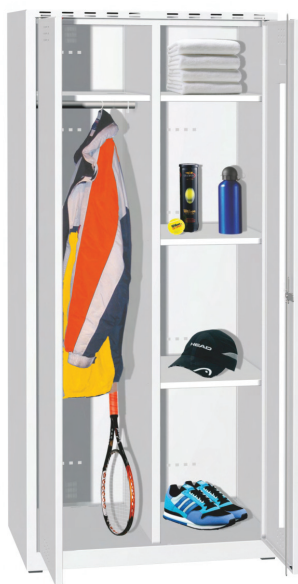

- omare so namenjene shranjevanju čistilnih sredstev in ostalih pripomočkov
- omare imajo dvokrilna vrata
- na voljo tudi druge dimenzije in razporeditve notranjosti
- standardna barva omar je svetlo siva (RAL 7035); možne tudi druge barvne kombinacije brez doplačila