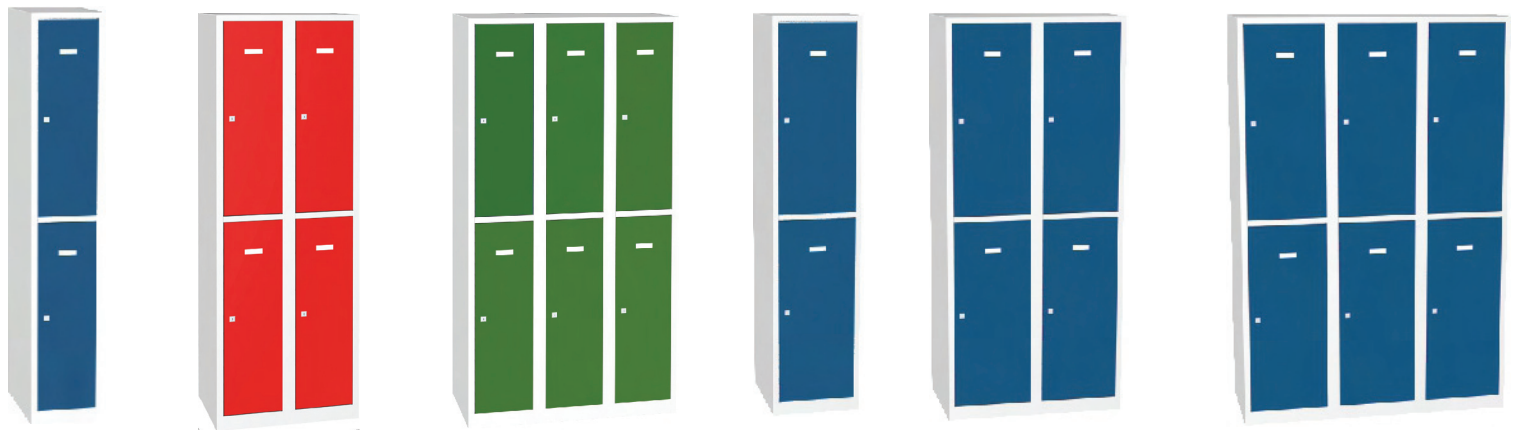

- omarice so opremljene s polico, drogom z obešalom, prezračevalnimi režami (razni ostali dodatki po naročilu)
- 400 mm široke omarice imajo predelno steno, ki loči delovno obleko od civilne (higienski standardi)
- cilindrična ključavnica je vključena v ceno; na voljo so tudi drugi načini zaklepanja
- standardna barva je svetlo siva (RAL 7035); na voljo so tudi omarice v raznih barvnih kombinacijah
- barve brez doplačila (za omarice iz serije A):
ohišje: svetlo siva
vrata: svetlo siva, zelena, modra in rdeča

možnost dokupa dodatkov (več na strani 6)

“Z” omarice

Oznaka Mere (VxŠxG, mm)

AZ1381	1800 x 300 x 500
AZ2381	1800 x 600 x 500
AZ3381	1800 x 900 x 500
AZ1481	1800 x 400 x 500
AZ2481	1800 x 800 x 500

- z „Z” omaricami prihranimo veliko prostora in tako omogočimo shranjevanje osebnih stvari večjemu številu uporabnikov
- poseben način odpiranja (vrata so dvokrilna)
- standardna barva omaric je svetlo siva (RAL 7035); na voljo so tudi razne barvne kombinacije
- omarice so v osnovi opremljene s cilindrično ključavnico; glede na želje in potrebe uporabnikov pa jih je možno nadgraditi z drugimi oblikami zaklepanja
- različne možnosti podnožja: podstavek, nogice ali klop
- barve brez doplačila: ohišje: svetlo siva, vrata: svetlo siva, zelena, modra in rdeča

prekatniki / večdelne omarice po višini

2 vrat po višini, 300 mm širok razdelek

Oznaka Mere (VxŠxG, mm)

A81321	1800 x 300 x 500
A82321	1800 x 600 x 500
A83321	1800 x 900 x 500

2 vrat po višini, 400 mm širok razdelek