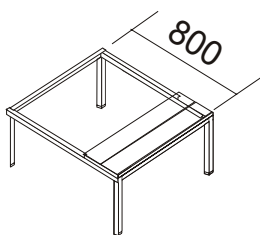

omare za čistila in pripomočke

A 51721

A 51631

Oznaka Mere (VxŠxG, mm)

A51721	1800 x 800 x 500
A51631	1800 x 600 x 500

dodatki za garderobne omare

Dodatki:

- poševna streha
- podnožja za omare
- garderobne, samostoječe klopi z obešali
- klopi za pod omarice
- samostoječe klopi

■ klopi za pod omarice

Oznaka	Mere (VxŠxG, mm)	Opis
A7520	370 x 1200 x 800	klop, ki se postavi pod omarice širine 1200 mm
A7540	370 x 800 x 800	klop, ki se postavi pod omarice širine 800 mm
A7660	370 x 600 x 800	klop, ki se postavi pod omarice širine 600 mm
A7680	370 x 900 x 800	klop, ki se postavi pod omarice širine 900 mm